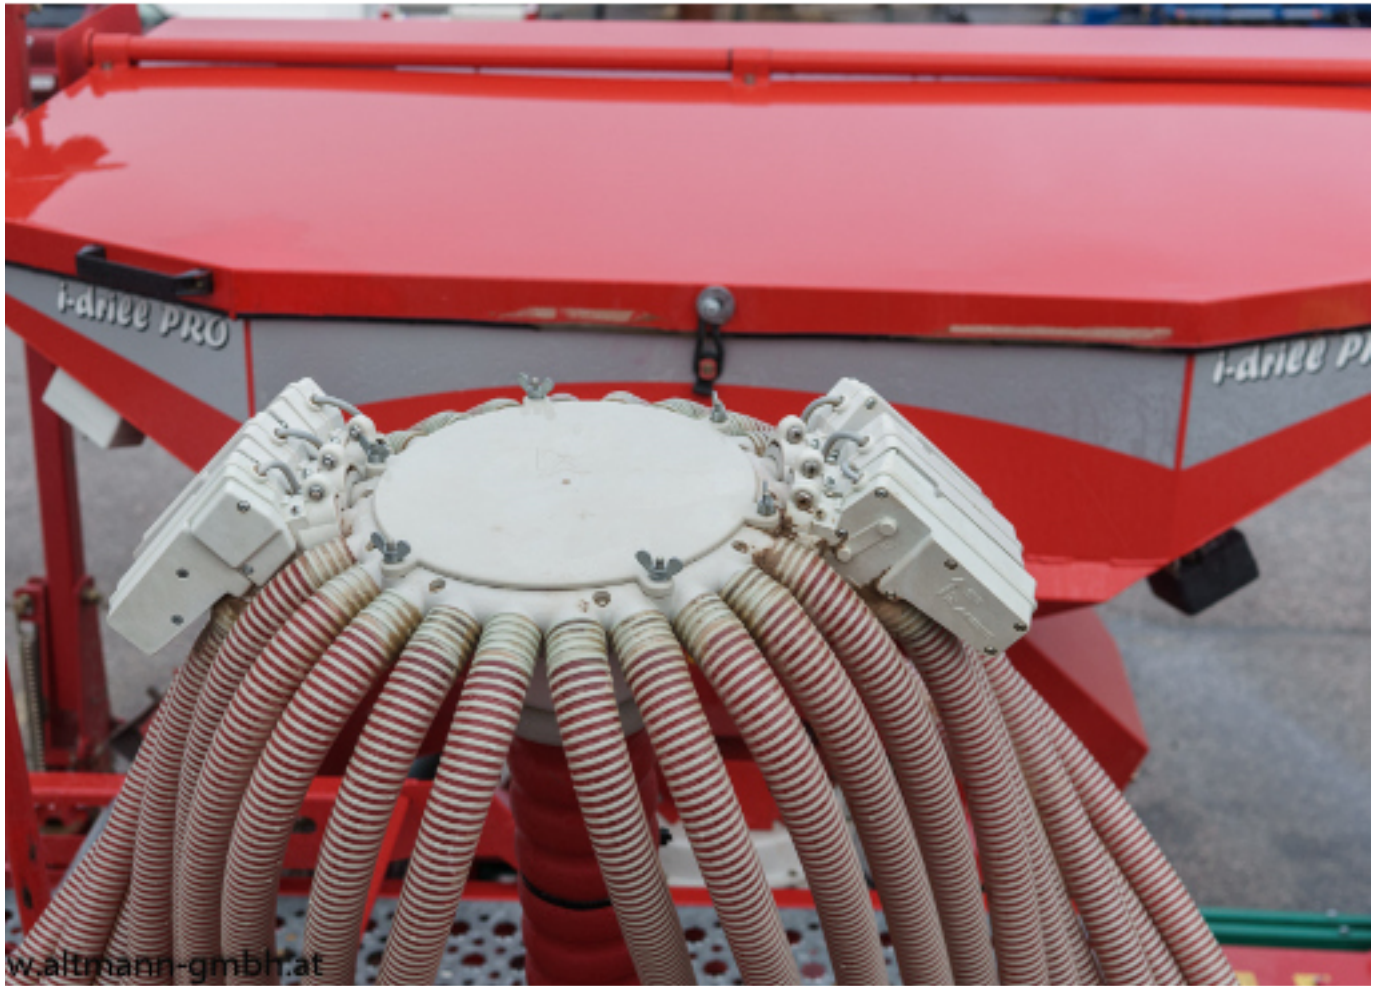

w.altmann-gmbh.at