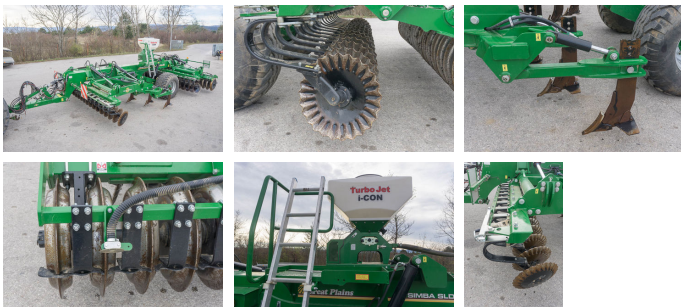

Simba SLD 460

Type: SLD 460

Baujahr: 2015

Breite: 460 cm

Beschreibung

One-Pass-Gerät Simba SLD 460, für Traktoren ab 240 PS, 7 Tiefenlockerer-Zinken lockern von 25 bis 40cm Tiefe, Hartmetall-Spitzen, Flügelschare, Kurzscheibenegge mit Schnittwinkelverstellung, 700er DD-Ring Walze, Kleinsämaschine für Begrünung und Raps, Beleuchtung, K80 Kugelkopf oder 50er Zugöse.(EN2899)