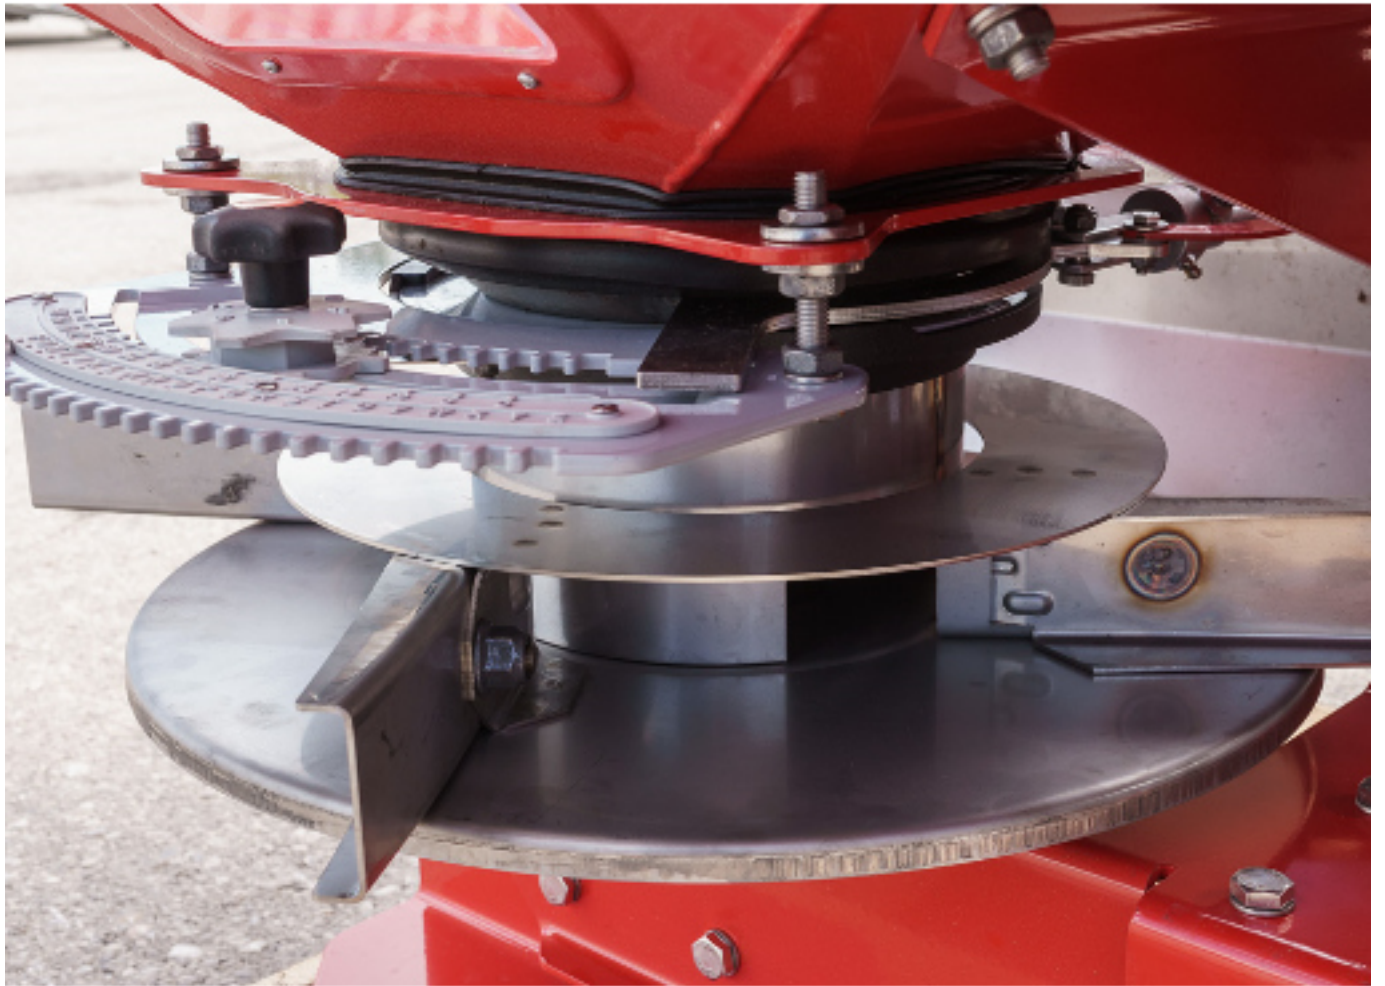

Kverneland
Exacta-EL

KARRETT