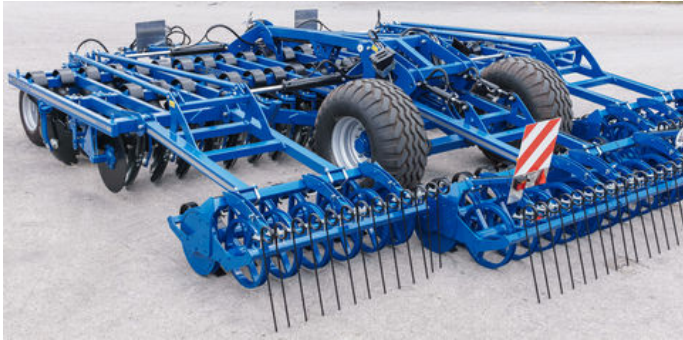

## Köckerling Rebell 600 profiline

**Type:** Rebell 600 profiline

**Baujahr:** 2017

**Breite:** 600 cm

**Zinken (Stk.):** 40

### Ausrüstung

- ✓ Beleuchtung
- ✓ Steinsicherung
- ✓ Klappvorrichtung
- ✓ Fahrwerk

### Beschreibung

Köckerling Scheibenegge Rebell profiline, 6m Arbeitsbreite, Tragachsenanhangung Kat3/4, hydraulische Tiefeneinstellung, Tiefe kann während der Fahrt verstellt werden, 62cm Scheibendurchmesser, Scheiben über Blattfedern gesichert, Walzen Levelboard, Doppel-STS-Walze, Nachlaufstriegel, Druckluftbremse, Beleuchtung StVo. Durch das hohe Eigengewicht von 8.500kg ist das Eindringen der Scheiben auch bei Sommertrockenheit gewährleistet. Die Maschine kann auch gemietet werden. Mietpreis 15 € pro Ha exkl. MwSt.