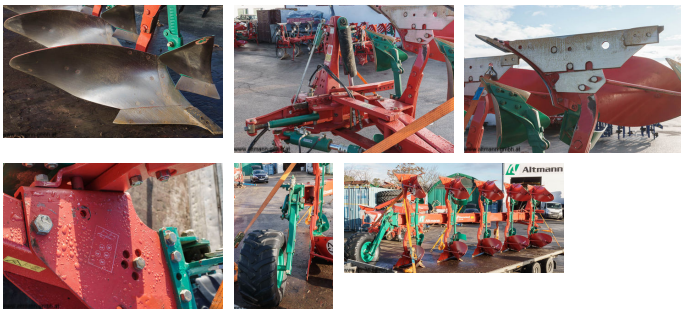

Kverneland LD100 5Schar Körper 19

Type: LD100 5Schar Körper 19
Baujahr: 2014

Ausrüstung

- ✓ Drehpflug hydraulisch
- ✓ 5-schar und mehr
- ✓ Stützrad
- ✓ Maiseinleger

Beschreibung

Kverneland Pflug LD100 5Schar,
200er Drehwerk,
1m Körperlängsabstand,
Körper Nr. 19 (voller Körper) für breite
Furchenräumung,
Maiseinleger,
1 Paar Anlagenseche,
Pendelstützrad 320/60-12 mit Dämpfer,
Rahmenschwenzylinder (Pflug
schwenkt vor dem Drehvorgang ein),
Semivario (Schnittbreite einstellbar von
30 bis 50cm in 5cm Schritten).